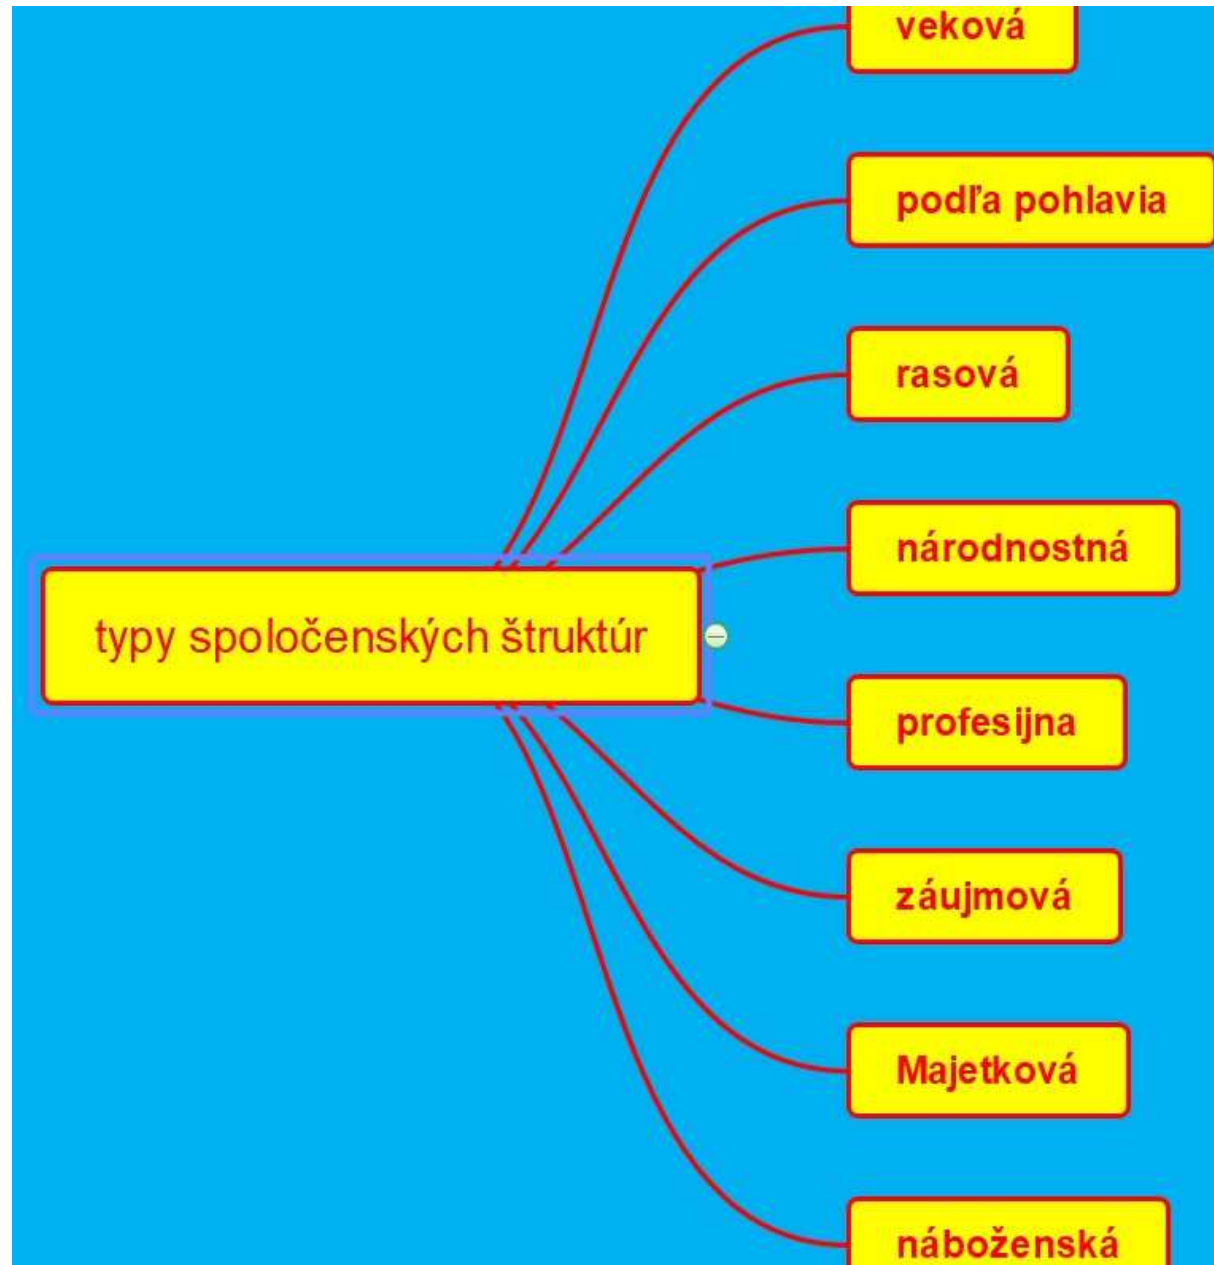

Štruktúra ľudskej spoločnosti

- ▶ Človek vytvára počas svojho života rôzne zoskupenia.
- ▶ Ak chceme pochopiť ľudskú spoločnosť, musíme sa zaoberať jej štruktúrou
- ▶ Každá spoločenská skupina má svoju štruktúru, ciele a pravidlá.

Veková štruktúra spoločnosti

- ▶ Deti, mládež, dospelí, starí ľudia.

Podľa pohlavia

► Muži a ženy

rasová

- Biela, čierna, hnedá, žltá.

národnostná

- ▶ Maďari, Slováci, Rómovia....