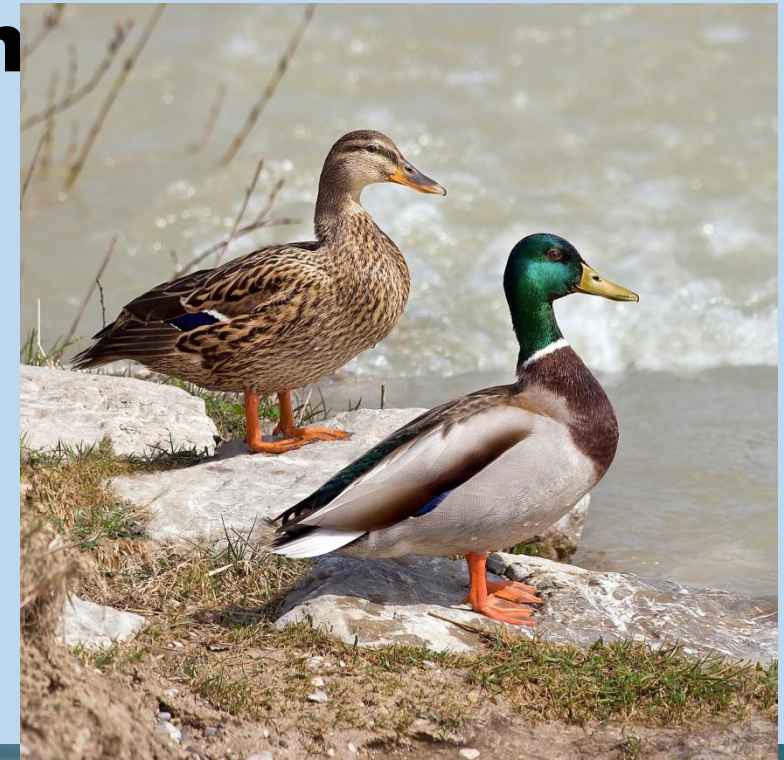

VODNÉ VTÁKY

VODNÉ VTÁKY

SÚ PRISPÔSOBENÉ ŽIVOTU VO VODE:

- **na nohách majú plávacie blany**

- **kožu a perie majú mastné – mastia si ich tukom z mazovej žľazy pri chvoste**

KAČICA DIVÁ

- **dobre pláva aj lieta, potápa sa**
- **čiasťočne st'ahovavá (časť jedincov u nás prezimuje, časť jedincov odlieta na jeseň do teplejších oblastí)**
- **živí sa rastlinnou aj živočíšnou potravou**
- **samec sa od samice líši sfarbením**
- **mlád'atá sú nekŕmivé**

Pozri video: <https://www.youtube.com/watch?v=IWTWDEkfXYo>

HUS DIVÁ

- obýva stojaté vody
- dobre lieta a pláva
- sťahovavá
- prevažne rastlinná potrava

LABUŤ HRBOZOBÁ

- veľký lietajúci vták
- živí sa vodnými rastlinami
- čiastočne sťahovavá

<https://www.youtube.com/watch?v=zqjvZHGtl6s>

<https://www.youtube.com/watch?v=jSDSA2CGJhs>

KAČICE, HUSI, LABUTE – na okraji zobáka majú „drobné zúbky“ ktorými cedia vodu s bahnom a zachytávajú drobné živočíchy a rastliny

ĎALŠIE VODNÉ VTÁKY: SPEVAVCE

RYBÁRIK RIEČNY-pri
čistých riekaca
potokoch

ČAJKA SMEJIVÁ-
dobre pláva a lieta
Laryv
hmyzu, slimáky, rybky

mlád'atá-krmivé

KÚDELNIČKA LUŽNÁ-
vakovité hniezdo z bylín

A loon with a black head and a black and white speckled body is swimming in blue water. The loon is facing right. The water has a slight ripple around the loon.